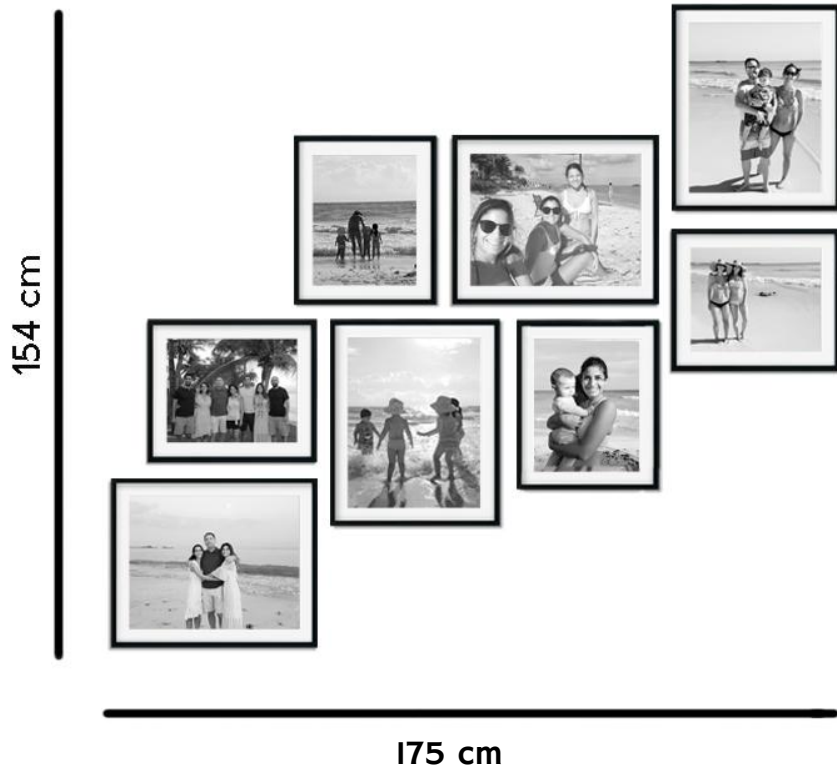

DE LA PAZ 09

detalles

4 cuadros en 40x50 cm

4 cuadros en 40x30 cm

Precio: 2.400.000 Gs. (IVA incl.)

Incluye:

Fotomontaje, impresión en papel fotográfico, paspartú, enmarcado con vidrio normal y marco fino de 2cm. Envío a domicilio y colocación (Asunción)

*Color de marco a elección (ver final del catálogo)

Ideal para pared de escalera