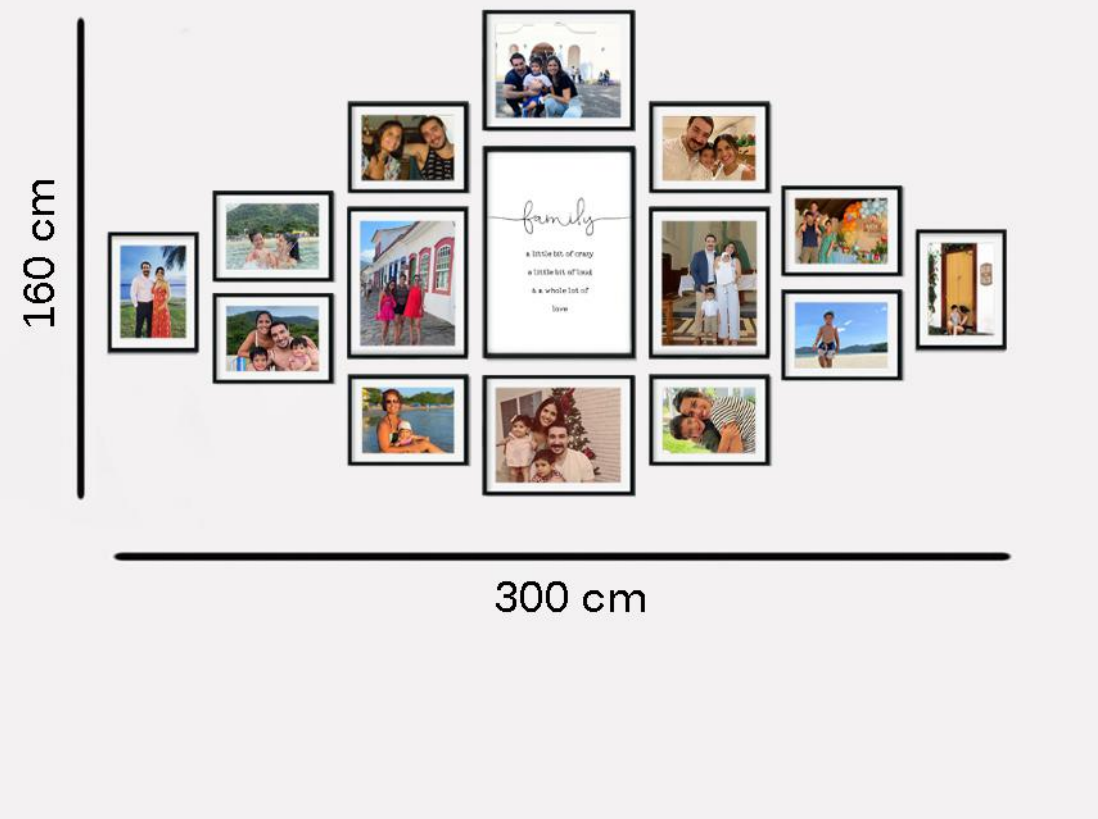

DE LA PAZ 09

detalles

4 cuadros en 40x50 cm

4 cuadros en 40x30 cm

Precio: 2.400.000 Gs. (IVA incl.)

Incluye:

Fotomontaje, impresión en papel fotográfico, paspartú, enmarcado con vidrio normal y marco fino de 2cm. Envío a domicilio y colocación (Asunción)

*Color de marco a elección (ver final del catálogo)

Ideal para pared de escalera

DE LA PAZ 10

detalles

- 1 cuadro en 50x70 cm
- 4 cuadros en 40x50 cm
- 10 cuadros en 30x40 cm

Precio: 5.770.000 Gs. (IVA incl.)