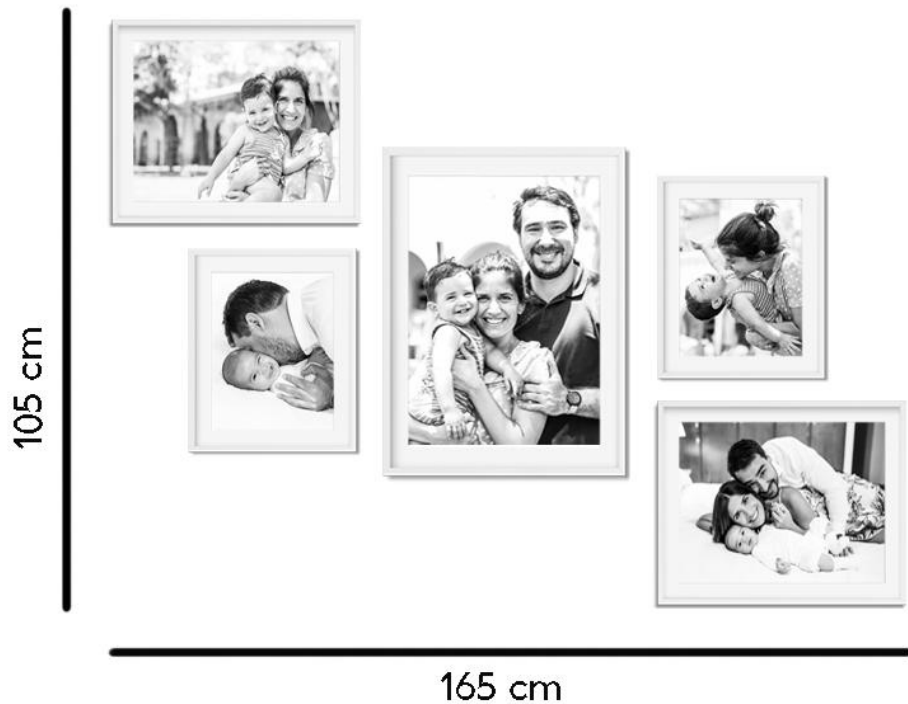

*Color de marco a elección (ver final del catálogo)
sala, comedor

 *Ideal para un estar / comedor o pasillo*

DE LA PAZ 05

detalles

3 cuadros en 50x70 cm

Precio: 1.380.000 Gs. (IVA incl.)

Incluye:

Fotomontaje, impresión en papel fotográfico, paspartú, enmarcado con vidrio normal y marco fino de 2cm. Envío a domicilio y colocación (Asunción)

*Color de marco a elección (ver final del catálogo)

Ideal para un pasillo

DE LA PAZ o6

detalles

2 cuadros en 40x50 cm
4 cuadros en 40x30 cm
2 cuadros en 28x20cm

Precio: 2.100.000 Gs. (IVA incl.)

Incluye:

Fotomontaje, impresión en papel fotográfico, paspartú, enmarcado con vidrio normal y marco fino de 2cm. Envío a domicilio y colocación (Asunción)

*Color de marco a elección (ver final del catálogo)

 *Ideal un estar / comedor*

DE LA PAZ 07

detalles

- 1 cuadro en 50x70 cm
- 2 cuadros en 50x40 cm
- 2 cuadros en 30x40cm

Precio: 1.660.000 Gs. (IVA incl.)