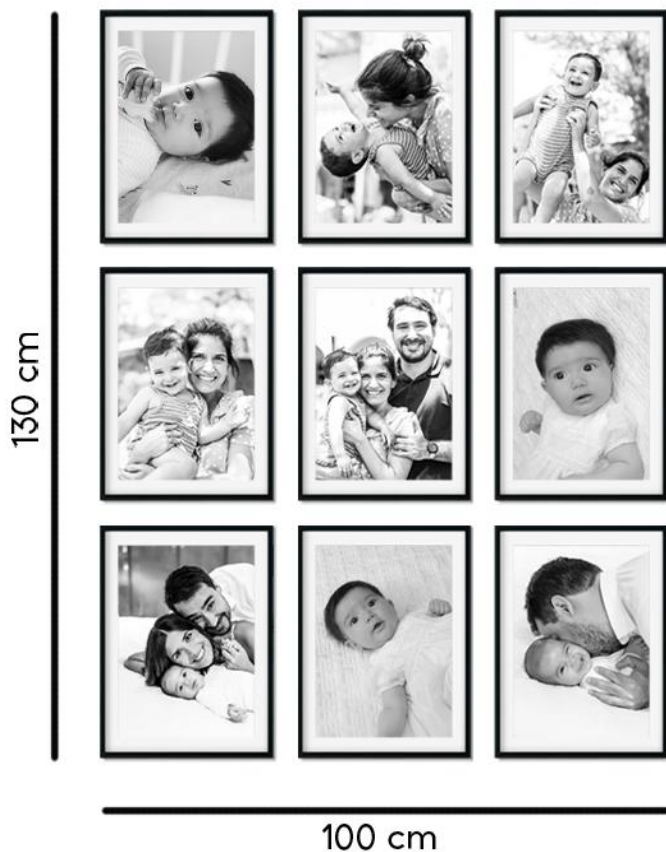

DE LA PAZ 12

detalles

6 cuadros en 40x50 cm

Precio: 1.980.000 Gs. (IVA incl.)

Incluye:

Fotomontaje, impresión en papel fotográfico, paspartú, enmarcado con vidrio normal y marco fino de 2cm. Envío a domicilio y colocación (Asunción)

*Color de marco a elección (ver final del catálogo)

Ideal para un recibidor o pasillo

DE LA PAZ 13

detalles

9 cuadros en 30x40 cm

Precio: 2.430.000 Gs. (IVA incl.)

Incluye:

Fotomontaje, impresión en papel fotográfico, paspartú, enmarcado con vidrio normal y marco fino de 2cm. Envío a domicilio y colocación (Asunción)