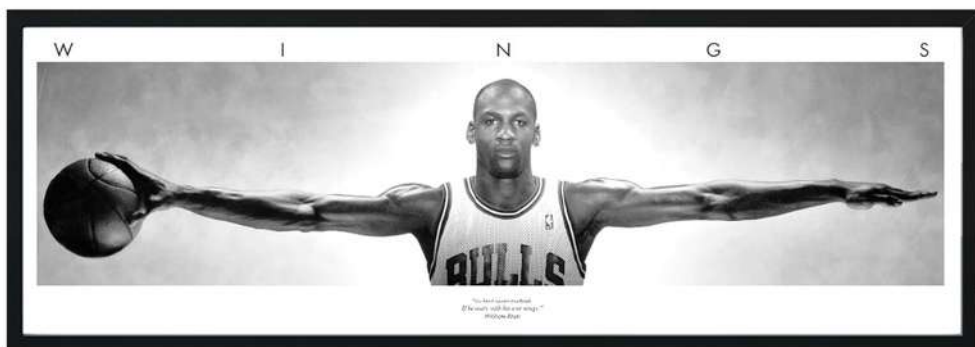

# SUPER HEROES

---

Medidas y precios del set:

---

30x40cm - 1.040.000

40x50cm - 1.320.000

\*Incluye marco fino color a elección

# JORDAN WINGS

---

Medidas y precios del set:

---

90x30cm - 710.000

150x50cm - 1.600.000

\*Incluye marco caja color a elección