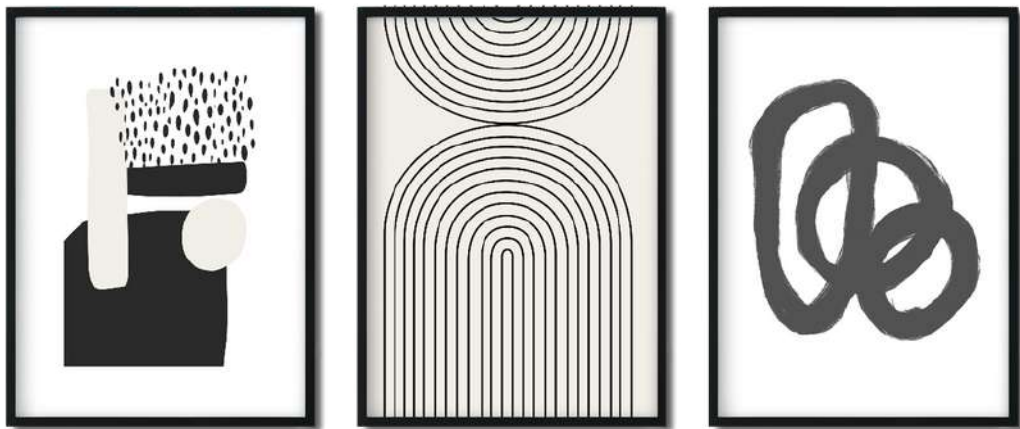

## SET BOHO VIEWS

---

Medidas y precios del set:

---

50x70cm - 1.620.000

60x80cm - 2.220.000

\*Incluye marco fino color a elección

# MISTY LAKE

---

Medidas y precios del set:

---

150x70cm - 2.140.000

180x90cm - 2.580.000

\*Incluye marco caja color a elección

## DÍPTICO ABSTRACT SEA

---

Medidas y precios del set:

---

50x70cm - 1.080.000

60x80cm - 1.480.000

\*Incluye marco fino color a elección

# SET NUDE LINES

---

Medidas y precios del set:

---

50x70cm - 1.620.000

60x80cm - 2.220.000

\*Incluye marco fino color a elección