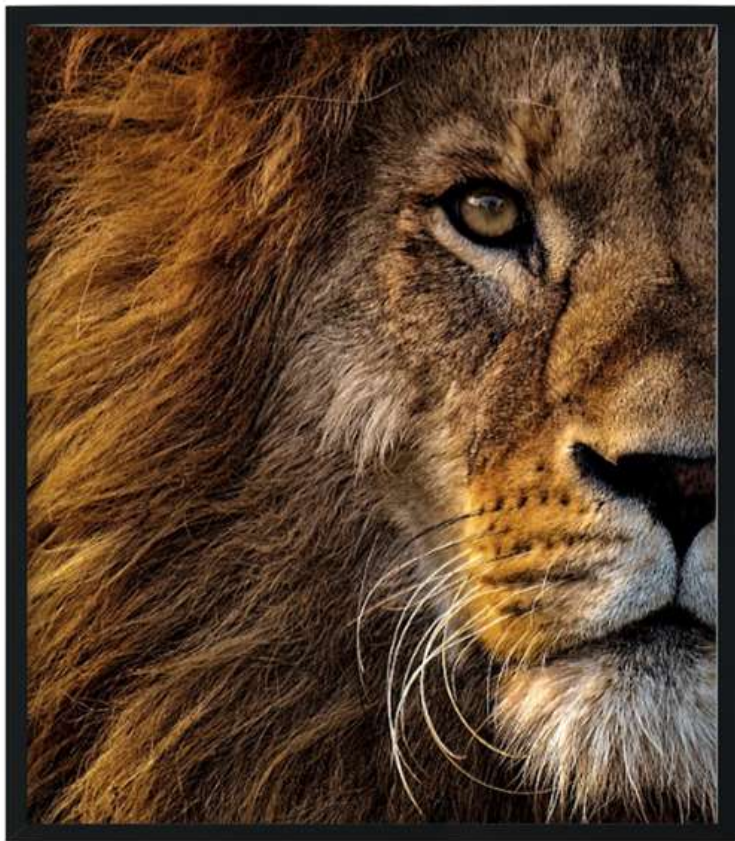

# TALL TREES

---

Medidas y precios:

---

70x100cm - 1.300.000

80x120cm - 1.600.000

\*Incluye marco caja color a elección