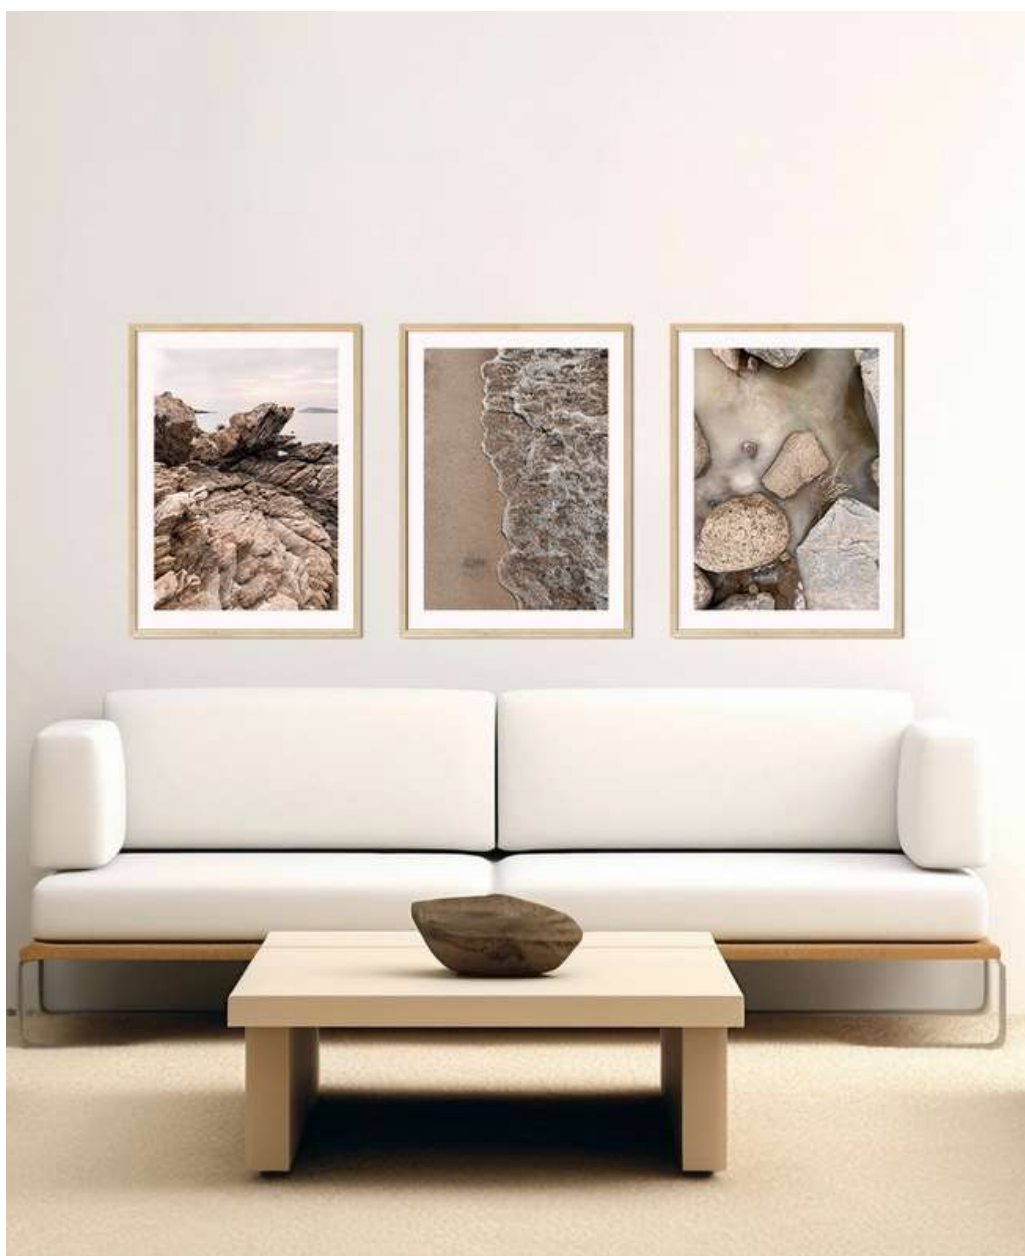

# SET BEIGE BEACH

---

Medidas y precios:

---

50x70cm - 1.830.000

60x80cm - 2.430.000

\*Incluye marco fino color a elección

## SET B & W

---

Medidas y precios:

---

50x70cm - 1.830.000

60x80cm - 2.430.000

\*precio incluye el set con marco fino  
color a elección y paspartú