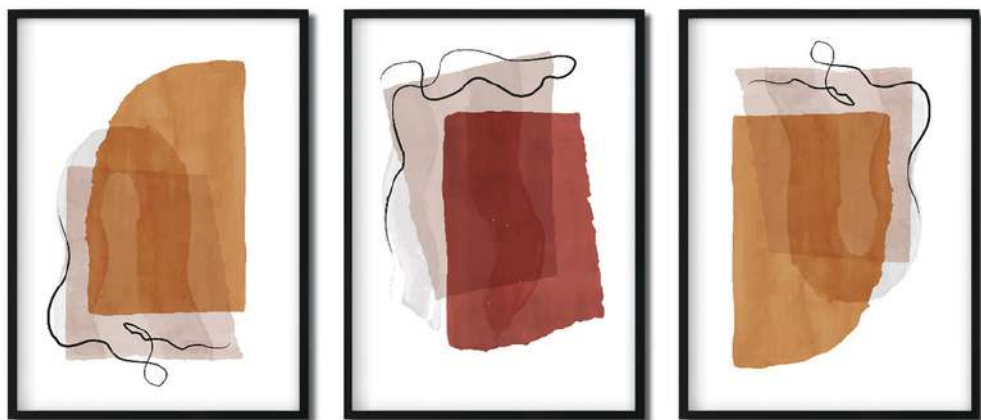

# JORDAN WINGS

---

Medidas y precios del set:

---

90x30cm - 710.000

150x50cm - 1.600.000

\*Incluye marco caja color a elección

# BLACK STROKES

---

Medidas y precios del set:

---

50x70cm - 1.620.000

60x80cm - 2.220.000

\*Incluye marco fino color a elección

# BROWN TONES

---

Medidas y precios del set:

---

50x70cm - 1.620.000

60x80cm - 2.220.000

\*Incluye marco fino color a elección