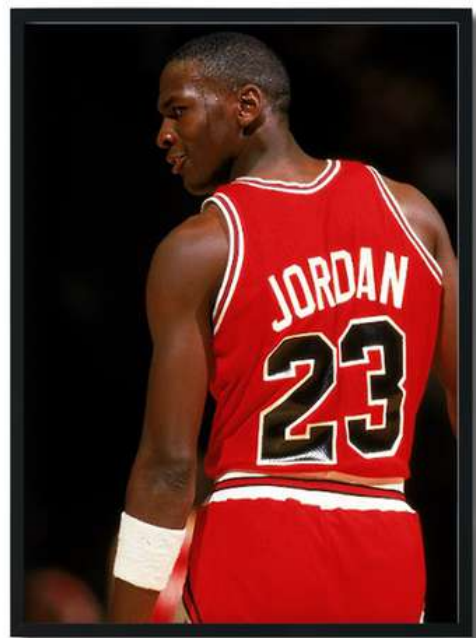

# GOLDEN TRIO

---

Medidas y precios del set:

---

50x70cm - 1.620.000

60x80cm - 2.220.000

\*Incluye marco fino color a elección