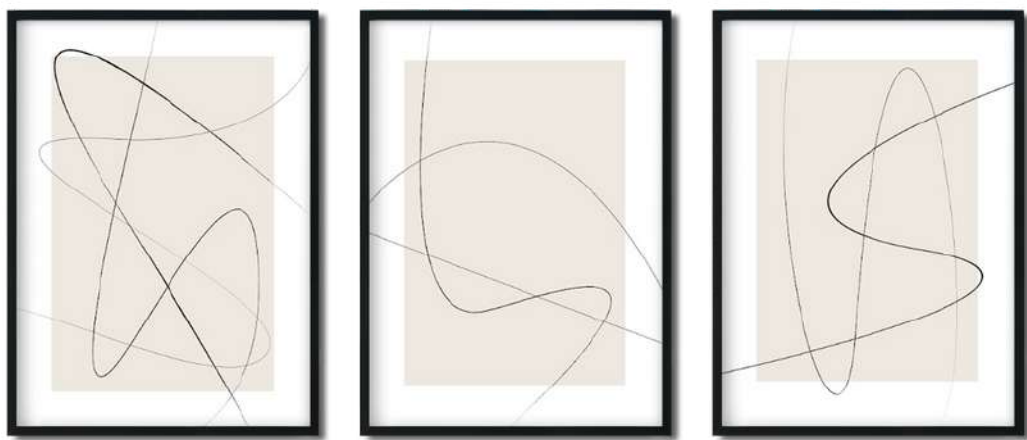

# CUADROS DECORATIVOS

*by*

# SET LINEAS

---

Medidas y precios:

---

50x70cm - 1.620.000

60x80cm - 2.220.000

\*precio incluye el set con marco fino  
color a elección