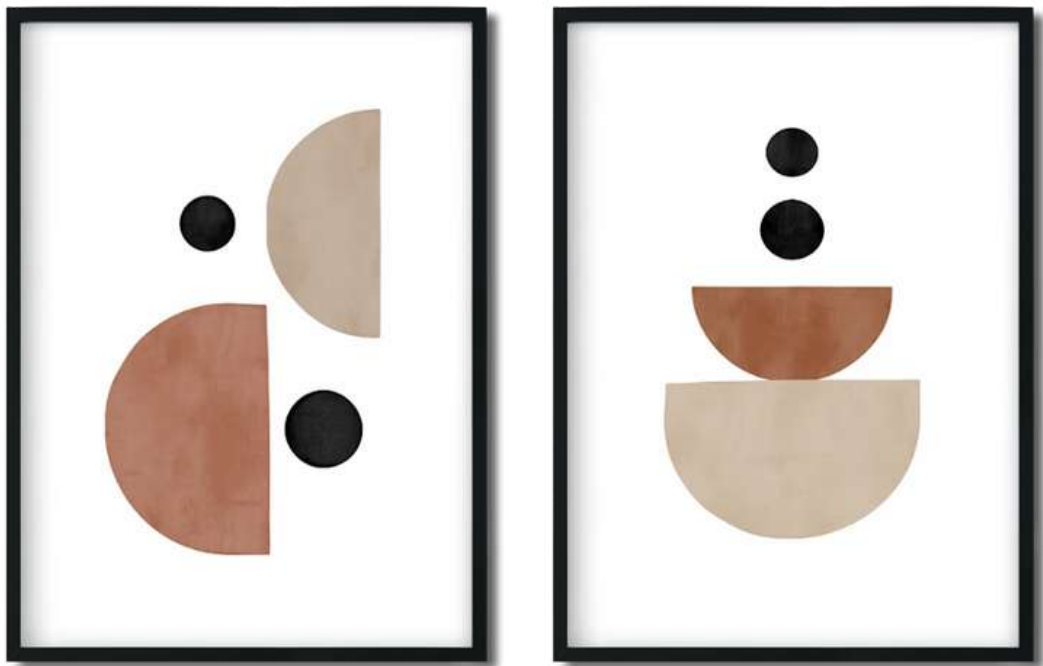

# ESPIGAS

---

Medidas y precios:

---

80x120cm - 1.600.000

100x140cm - 2.200.000

\*Incluye marco caja color a elección

## SET BALANCE

---

Medidas y precios:

---

50x70cm - 1.080.000

60x80cm - 1.480.000

\*Incluye marco fino color a elección