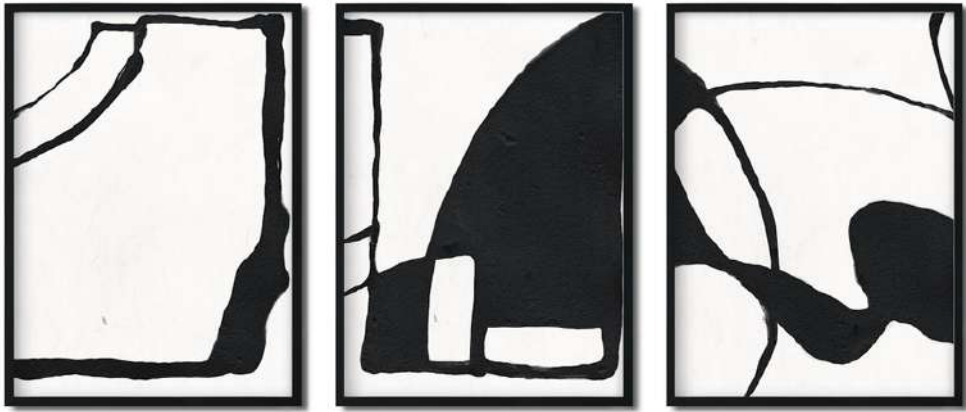

# JORDAN WINGS

---

Medidas y precios del set:

---

90x30cm - 710.000

150x50cm - 1.600.000

\*Incluye marco caja color a elección

# BLACK STROKES

---

Medidas y precios del set:

---

50x70cm - 1.620.000

60x80cm - 2.220.000

\*Incluye marco fino color a elección