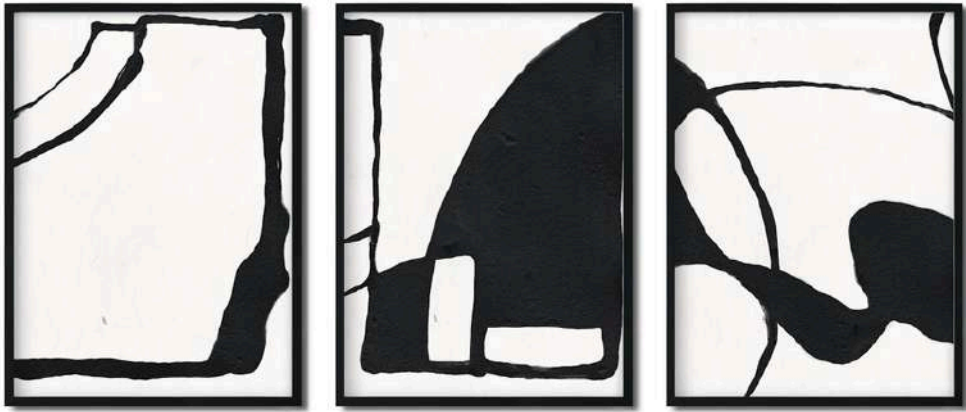

# SET CUADRADOS

---

Medidas y precios:

---

50x70cm - 1.620.000

60x80cm - 2.220.000

\*Incluye marco fino color a elección