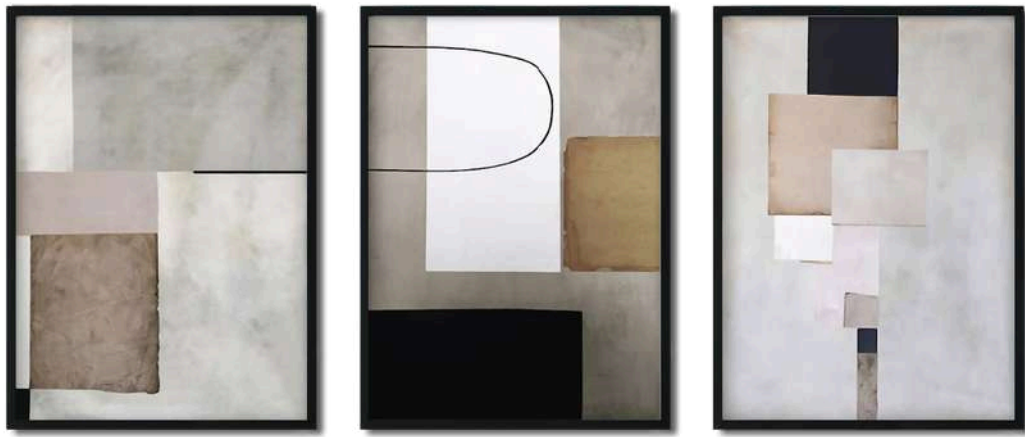

## ARROYO III

---

De la artista Selene Rodriguez

Medidas y precios:

---

150x70cm - 2.580.000

180x90cm - 3.280.000

\*precio incluye con marco caja color a elección y paspartú

# SET CUADRADOS

---

Medidas y precios:

---

50x70cm - 1.620.000

60x80cm - 2.220.000

\*Incluye marco fino color a elección