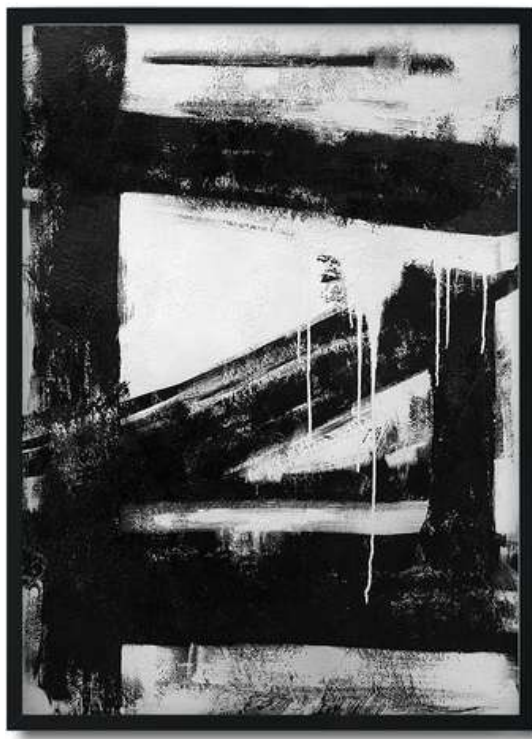

# SET LINES

---

Medidas y precios:

---

50x70cm - 1.620.000

60x80cm - 2.220.000

\*Incluye marco fino color a elección