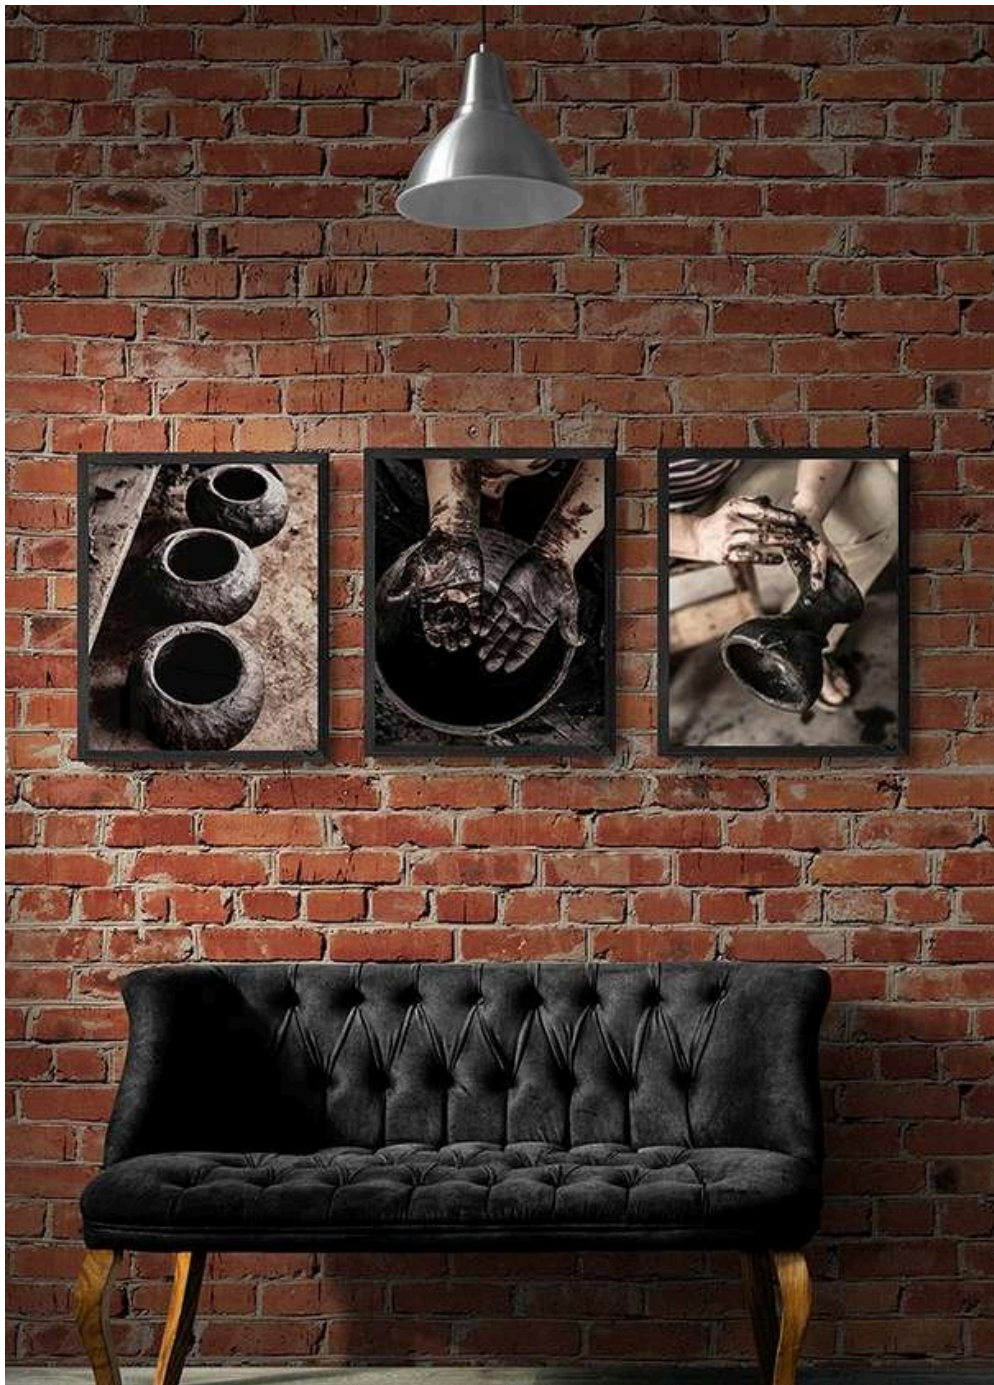

SET MANOS DE ARTESANO

De la fotógrafa Chiara Chiriani

Medidas y precios del set:

50x70cm - 2.850.000

60x80cm - 3.600.000

*Incluye marco fino color a elección