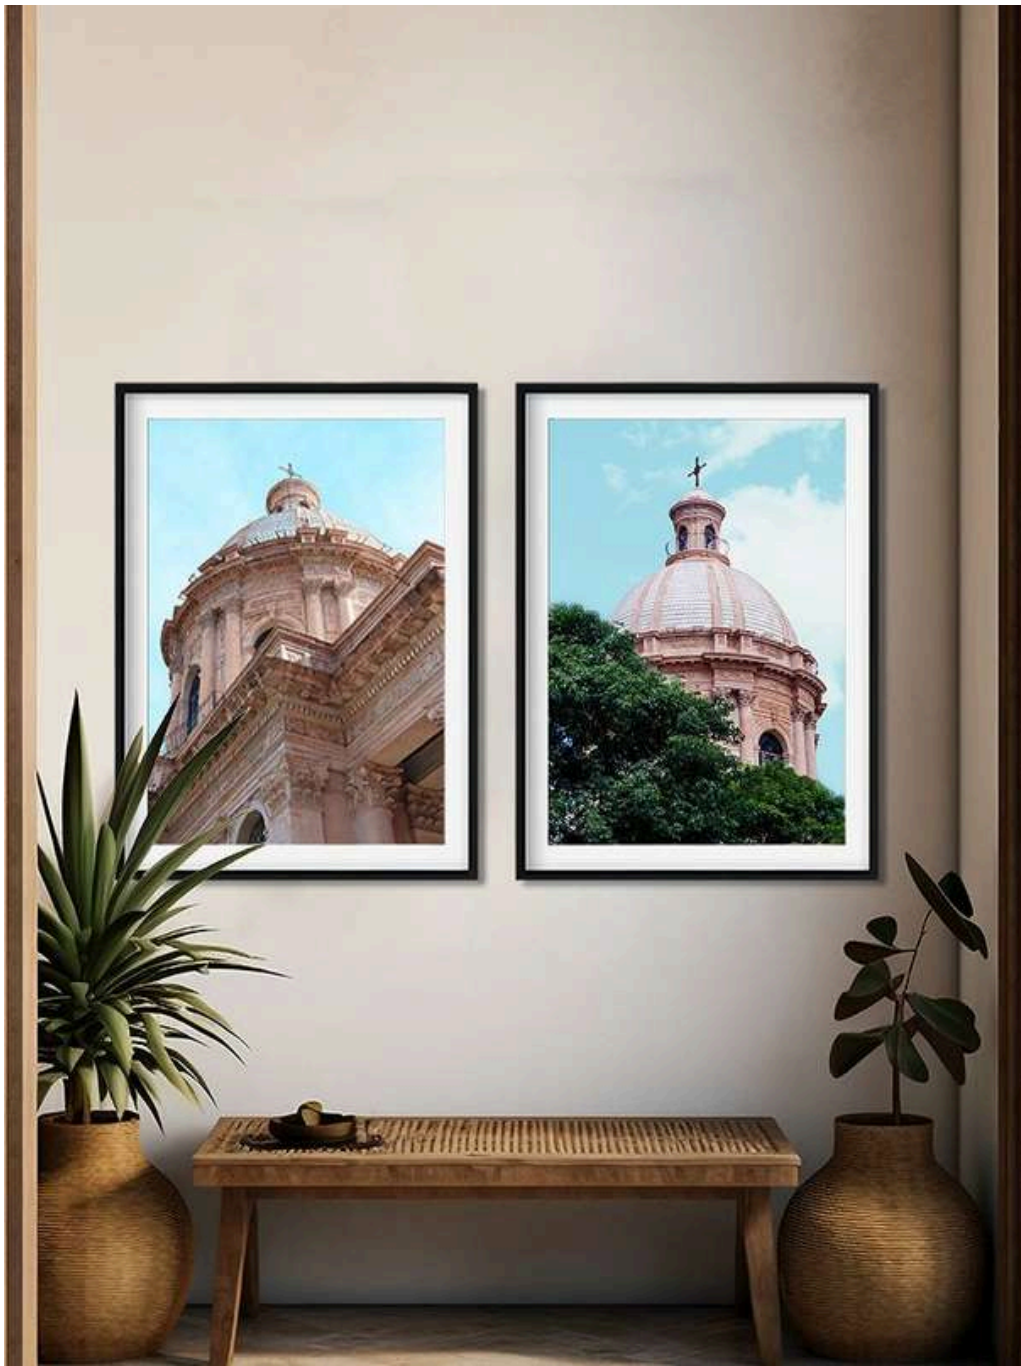

# VISTAS DEL PANTEÓN

---

De la Fotógrafa Noemi Diaz

Medidas y precios del set:

---

70x100cm - 4.740.000

80x120cm - 6.560.000

\*Incluye marco caja color a elección y paspartú

# MURAL COLORES DE MI PAÍS

Del Fotógrafo Oscar Rivet

Medidas y precios del set:

50x70 y 40x50 - 3.220.000

60x80 y 50x70 - 4.580.000

\*Incluye marco fino color a elección y paspartú