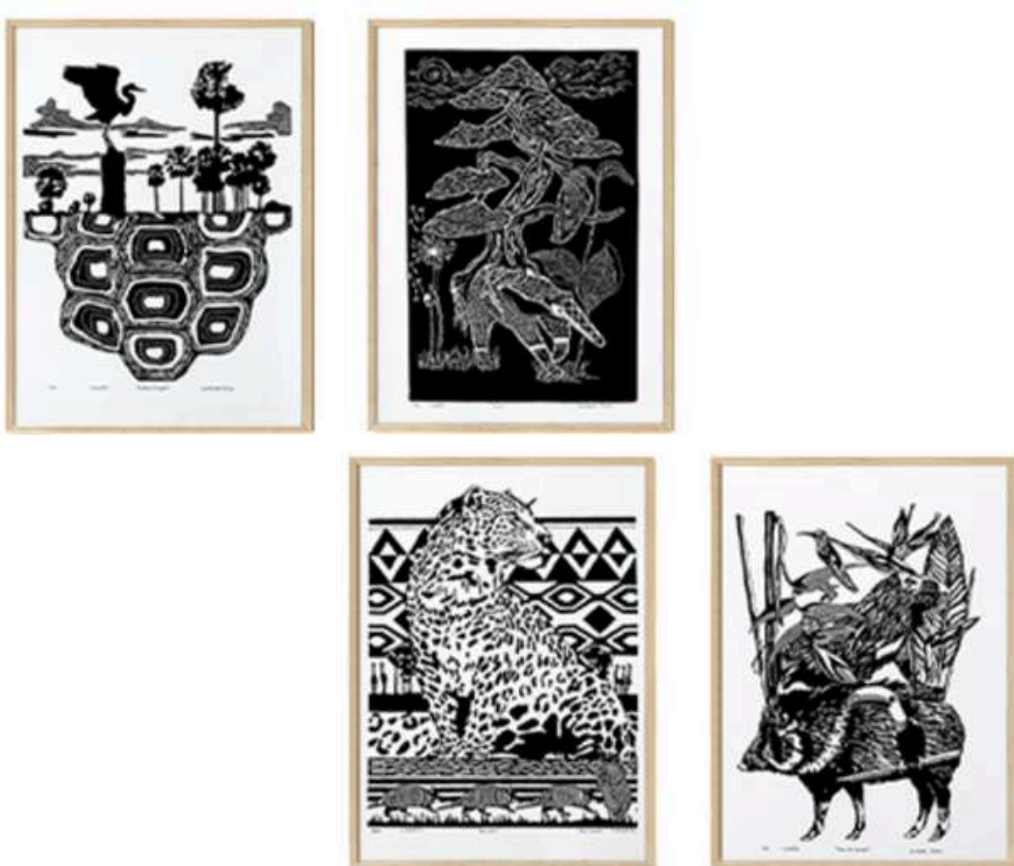

# SET PATRIÓTICO ANTIGUO

De la artista Carmen Romero

Medidas y precios del set:

60x80cm - 9.900.000

70x100cm - 11.010.000

\*Incluye marco caja color a elección y paspartú

# PANTEÓN DE LOS HEROES Y PALACIO DE LÓPEZ

---

Linien

Medidas y precios:

---

50x70cm - 1.240.000

60x80cm - 1.860.000

\*Incluye marco fino color a elección

# DEL PUERTO AL AEROPUERTO

---

Del artista Guille Sanabria

Medidas y precios del set:

---

170x50cm - 2.480.000

200x60cm - 3.280.000

\*Incluye marco caja color a elección y paspartù

# SET ANIMALES DEL PARAGUAY

---

Del artista José Bogado

Medidas y precios del set:

---

50x70cm - 3.960.000

60x80cm - 5.200.000

\*Incluye marco fino color a elección