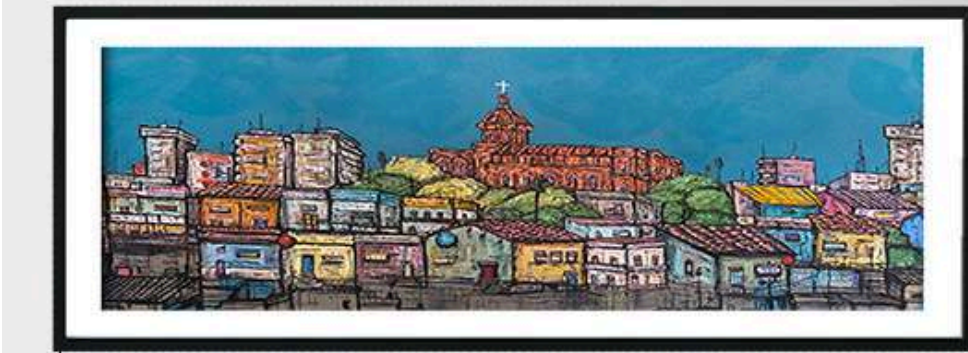

# LOMA DEL BOLO

Del artista Guille Sanabria

Medidas y precios:

180x70cm - 2.980.000

200x80cm - 3.380.000

\*Incluye marco caja color a elección y paspartú

# MURAL CENTRO HISTÓRICO

De la artista Carmen Romero

Medidas y precios:

50x70 y 30x40 - 4.210.000

60x80 y 50x70 - 7.585.000

\*Incluye marco fino color a elección