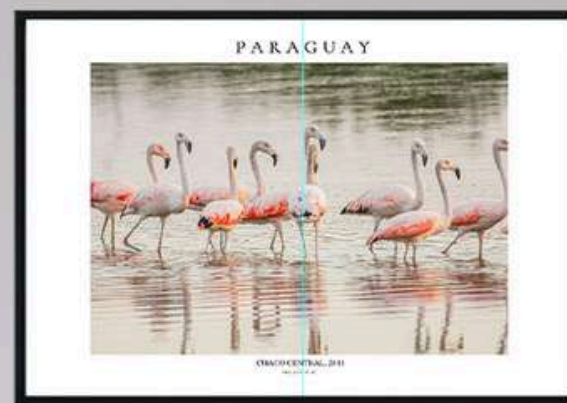

# DETALLES DEL PANTEÓN

---

Del fotógrafo Fernando Allen

Medidas y precios del set:

---

50x70cm - 4.110.000

60x80cm - 4.710.000

\*Incluye marco fino color a elección y paspartú

# FLORA Y FAUNA DEL PARAGUAY

# SET CERCA DE LA CASCADA

---

Del fotógrafo Oscar Rivet

Medidas y precios

---

60X80 y 30x40cm - 2.110.000

\*Incluye marco fino color a elección y paspartú