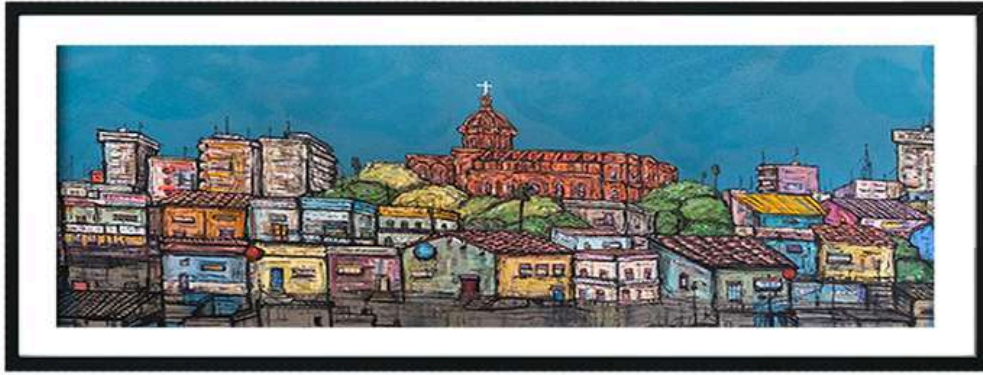

## SET CORPORATIVE LINES

---

Medidas y precios:

---

50x70cm - 1.080.000

60x80cm - 1.480.000

\*precio incluye con marco fino color a elección

# HORIZON Y BLACK & WHITE

---

De la artista Amorina Viladesau

Medidas y precios:

---

100x100cm - 4.960.000

120x120cm - 6.160.000

\*precio incluye con marco caja color a  
elección y paspartú

# LOMA DEL BOLO

Del artista Guille Sanabria

Medidas y precios:

180x70cm - 2.980.000

200x80cm - 3.380.000

\*Incluye marco caja color a elección y paspartú