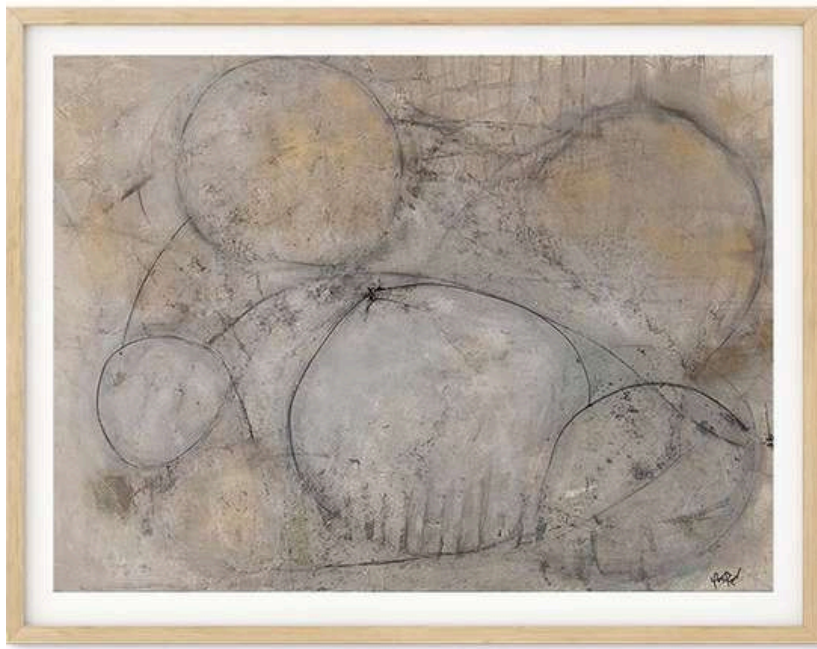

## ARROYO III

---

De la artista Selene Rodriguez

Medidas y precios:

---

150x70cm - 2.580.000

180x90cm - 3.280.000

\*precio incluye con marco caja color a elección y paspartú

# SET BLACK STROKES

---

Medidas y precios:

---

50x70cm - 1.620.000

60x80cm - 2.220.000

\*Incluye marco fino color a elección