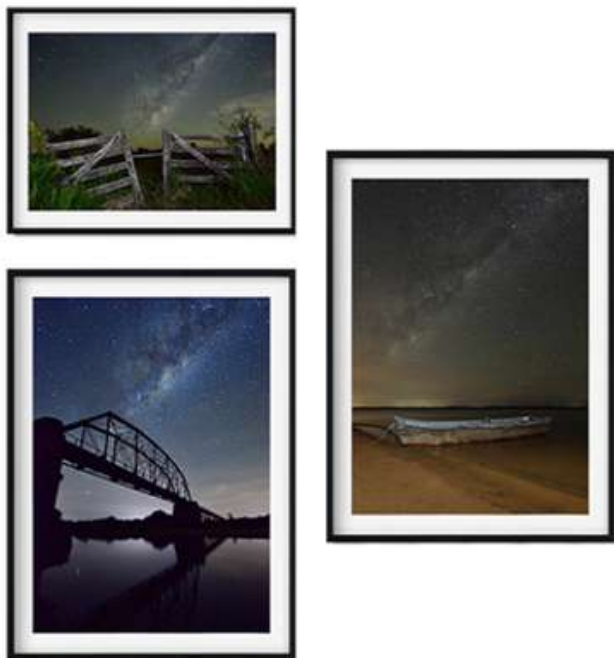

# SET FAUNA PARAGUAYA

---

Del fotógrafo Oscar Rivet

Medidas y precios del set:

---

40x50cm - 1.770.000

50x70cm - 3.060.000

\*Incluye marco fino color a elección