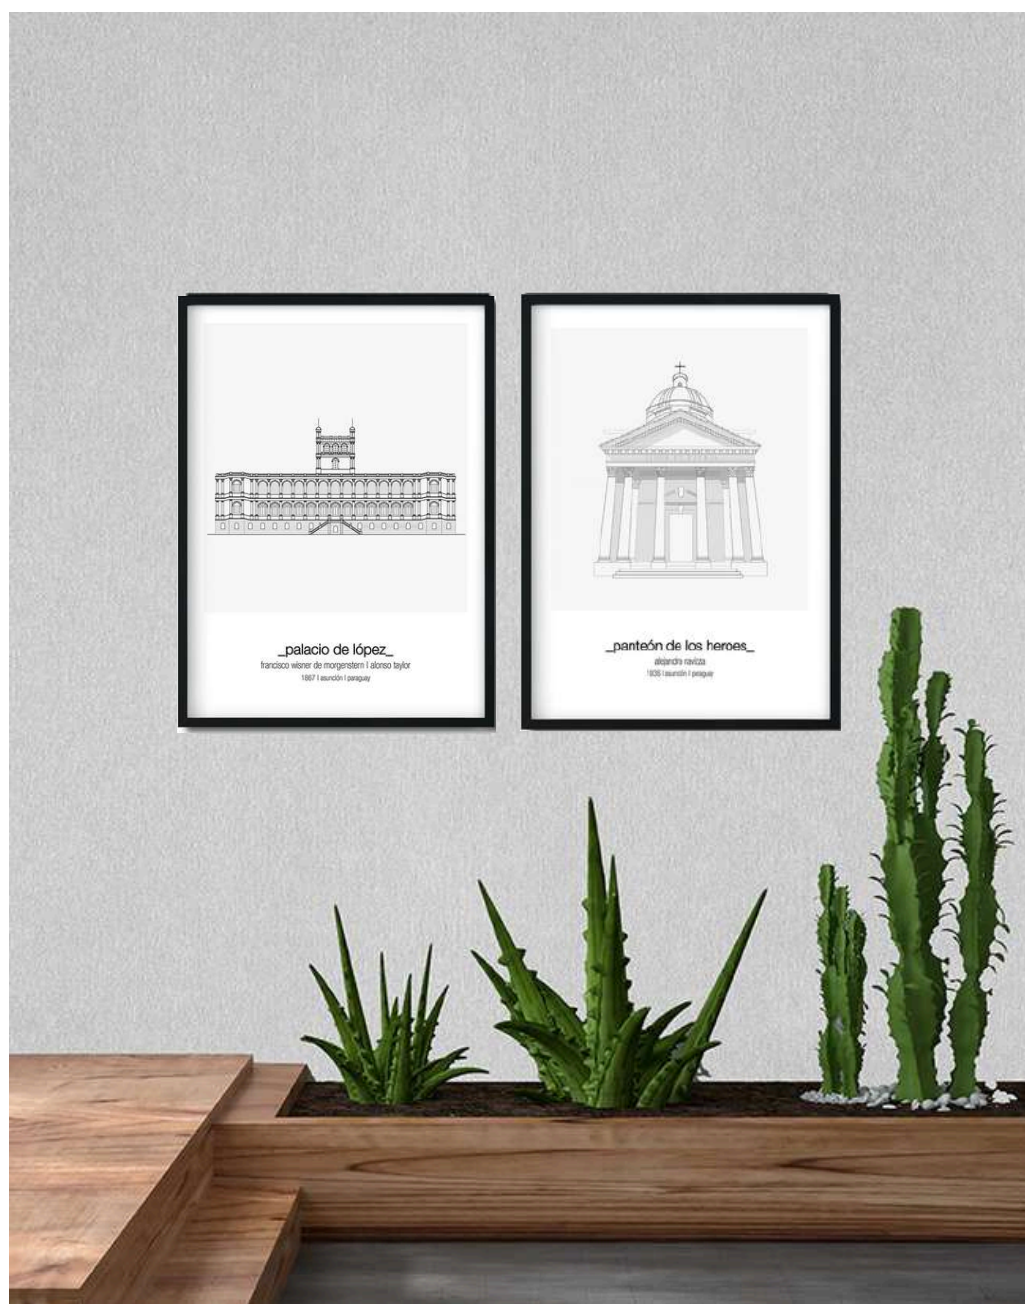

# SET PATRIÓTICO ANTIGUO

De la artista Carmen Romero

Medidas y precios del set:

60x80cm - 9.900.000

70x100cm - 11.010.000

\*Incluye marco caja color a elección y paspartú

# PANTEÓN DE LOS HEROES Y PALACIO DE LÓPEZ

---

Linien

Medidas y precios:

---

50x70cm - 1.240.000

60x80cm - 1.860.000

\*Incluye marco fino color a elección

# DEL PUERTO AL AEROPUERTO

---

Del artista Guille Sanabria

Medidas y precios del set:

---

170x50cm - 2.480.000

200x60cm - 3.280.000

\*Incluye marco caja color a elección y paspartù