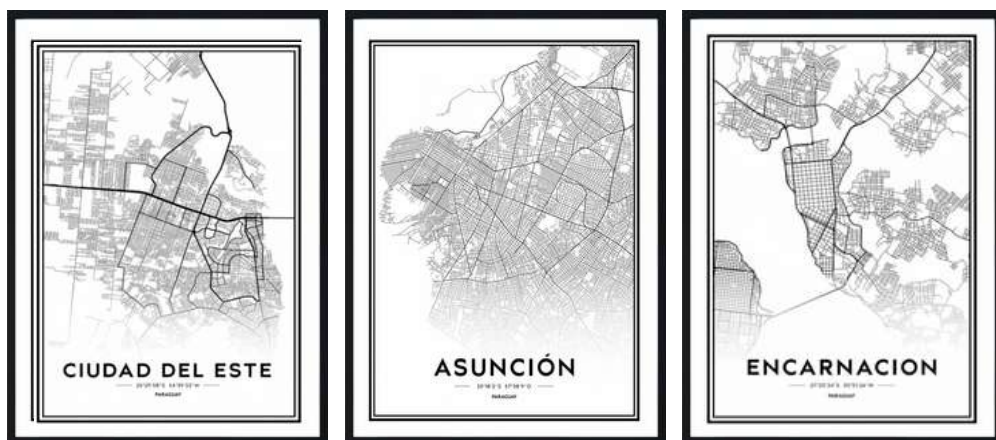

# MAPAS DE CIUDADES

# ASUNCION MAP

---

Medidas y precios:

---

80x120cm - 1.600.000

100x140cm - 2.200.000

\*Incluye marco fino color a elección

# SET GREAT CITIES

---

Medidas y precios del set:

---

50x70cm - 1.620.000

60x80cm - 2.220.000

\*Incluye marco fino color a elección

# SET CIUDADES PARAGUAYAS

---

Medidas y precios del set:

---

50x70cm - 1.620.000

60x80cm - 2.220.000

\*Incluye marco fino color a elección