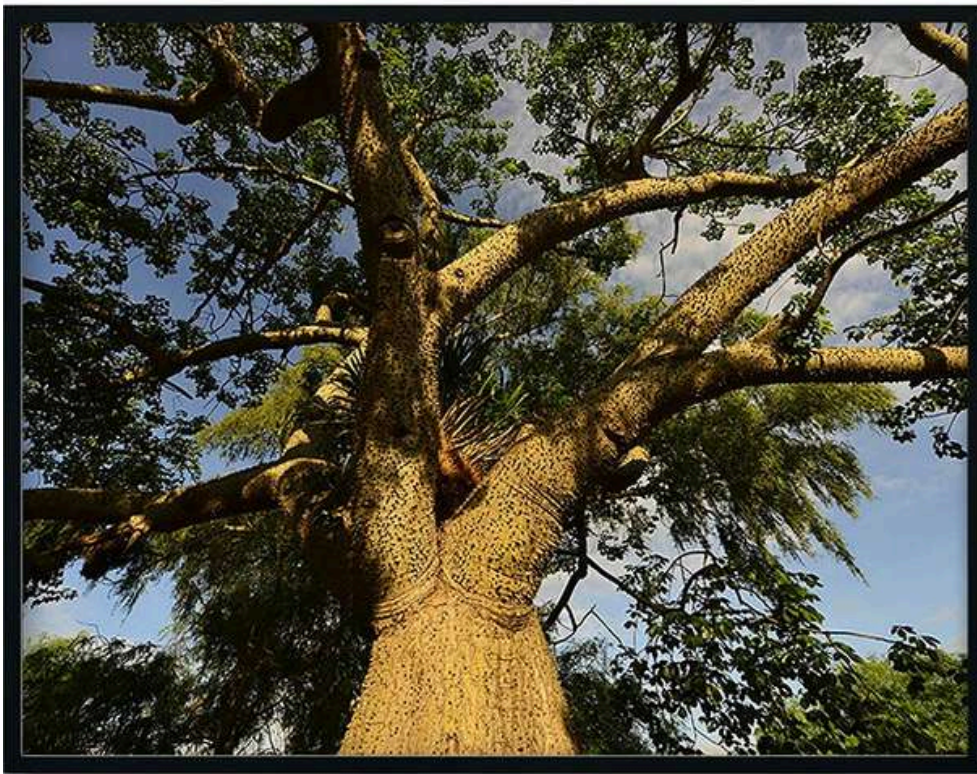

# SET ITAPÚA

---

Del fotógrafo Oscar Rivet

---

Medidas y precios

50X70 y 40x50cm - 3.220.000

60X80 y 50x70cm - 4.580.000

\*Incluye marco fino color a elección y paspartú