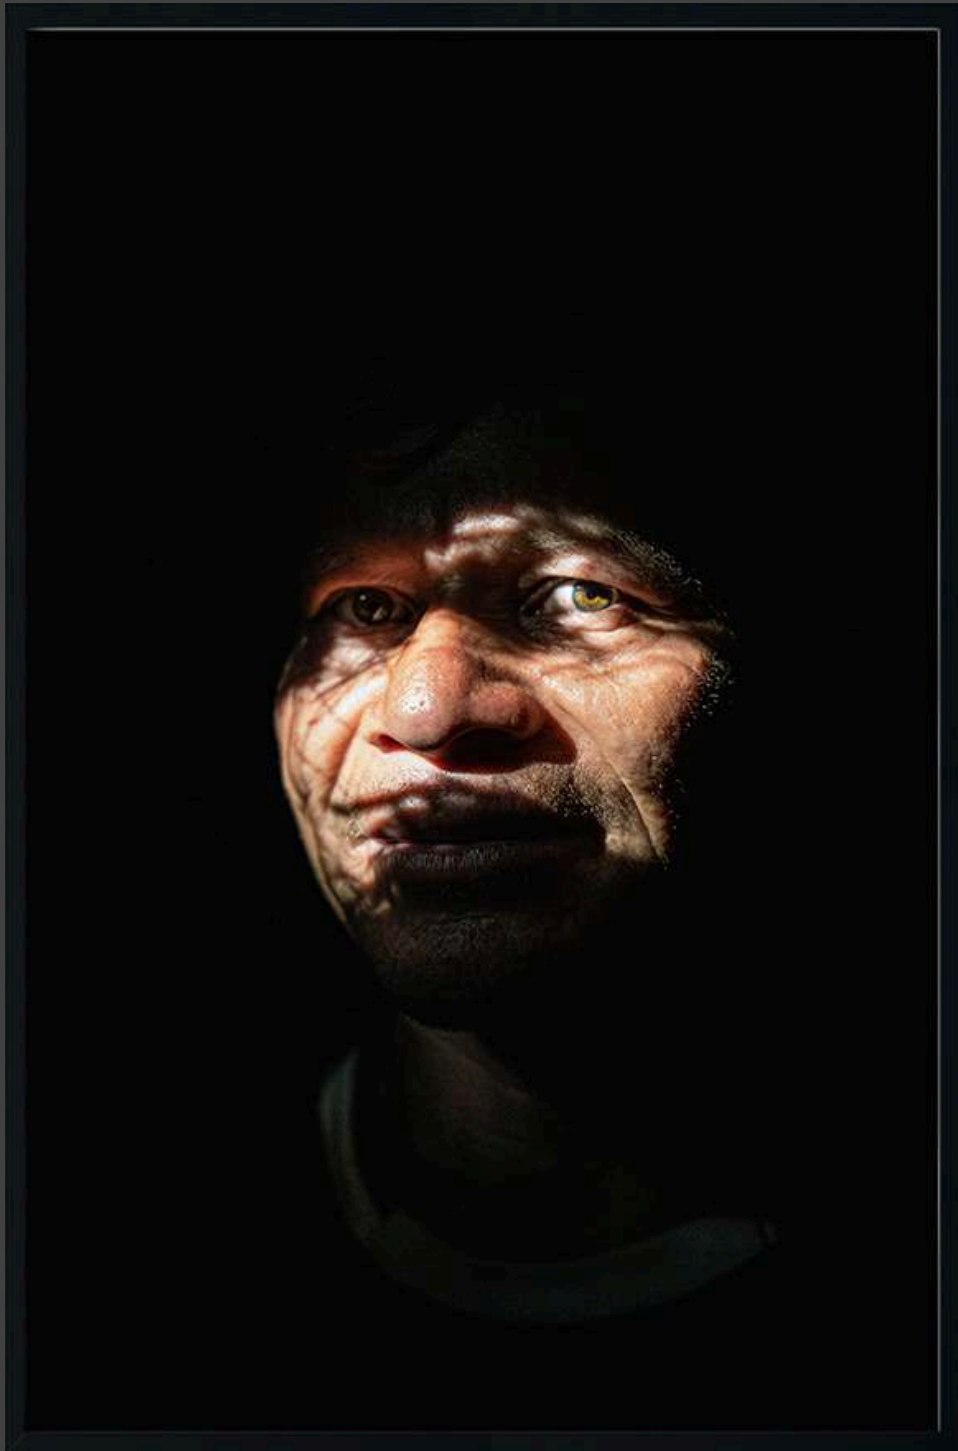

CONCIENCIA

Felipe Román

103x153cm

6.800.000 Gs.

*Obra enmarcada