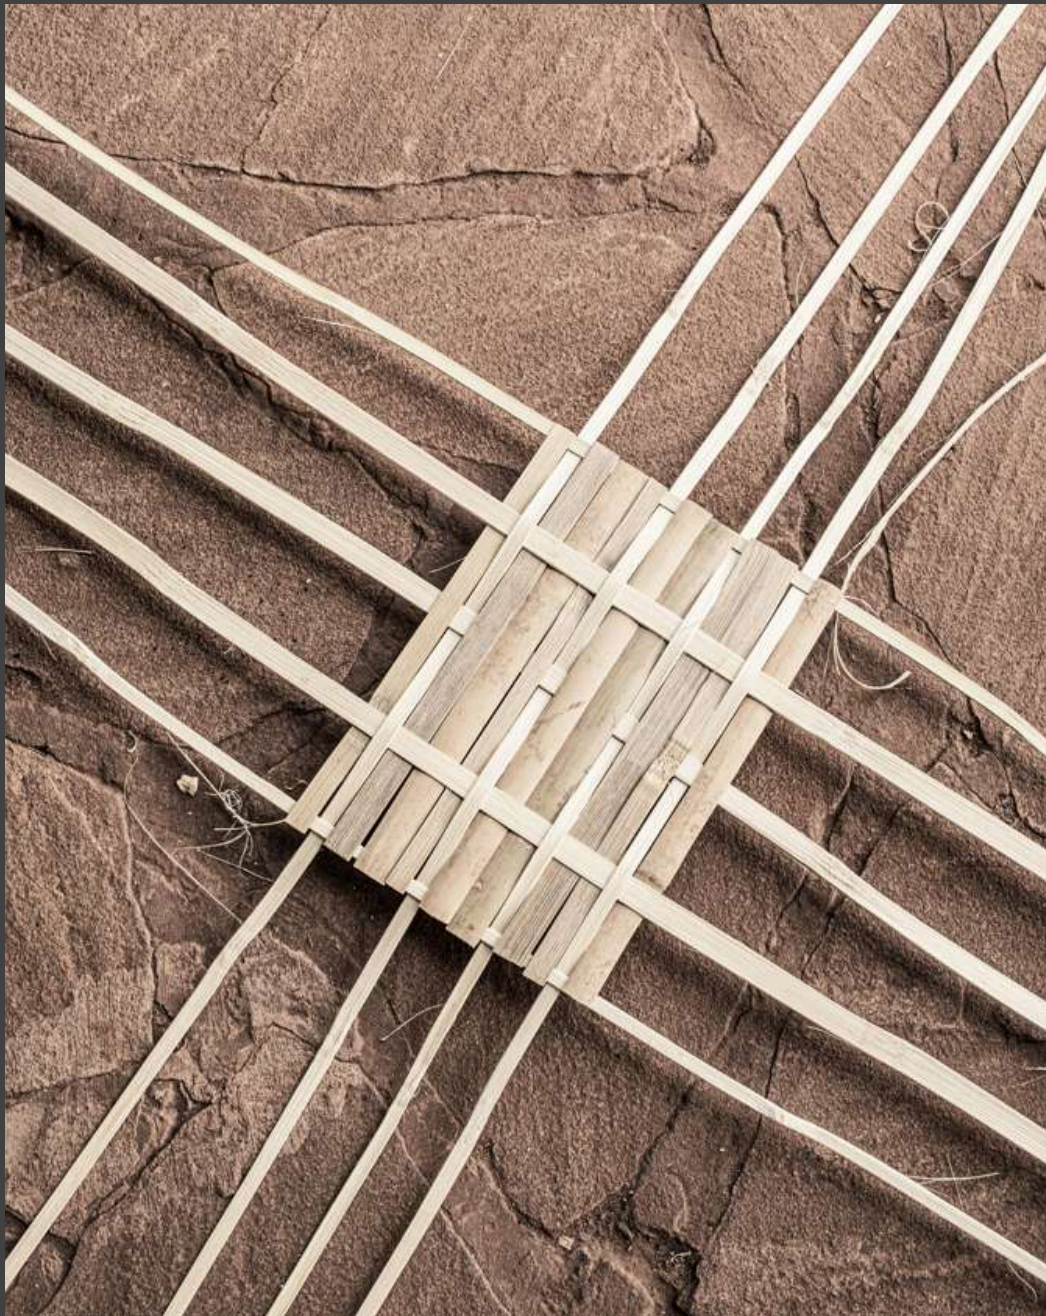

ENTRETEJIDO

Chiara Chiriani

30x40cm

440.000Gs

*Obra sin marco