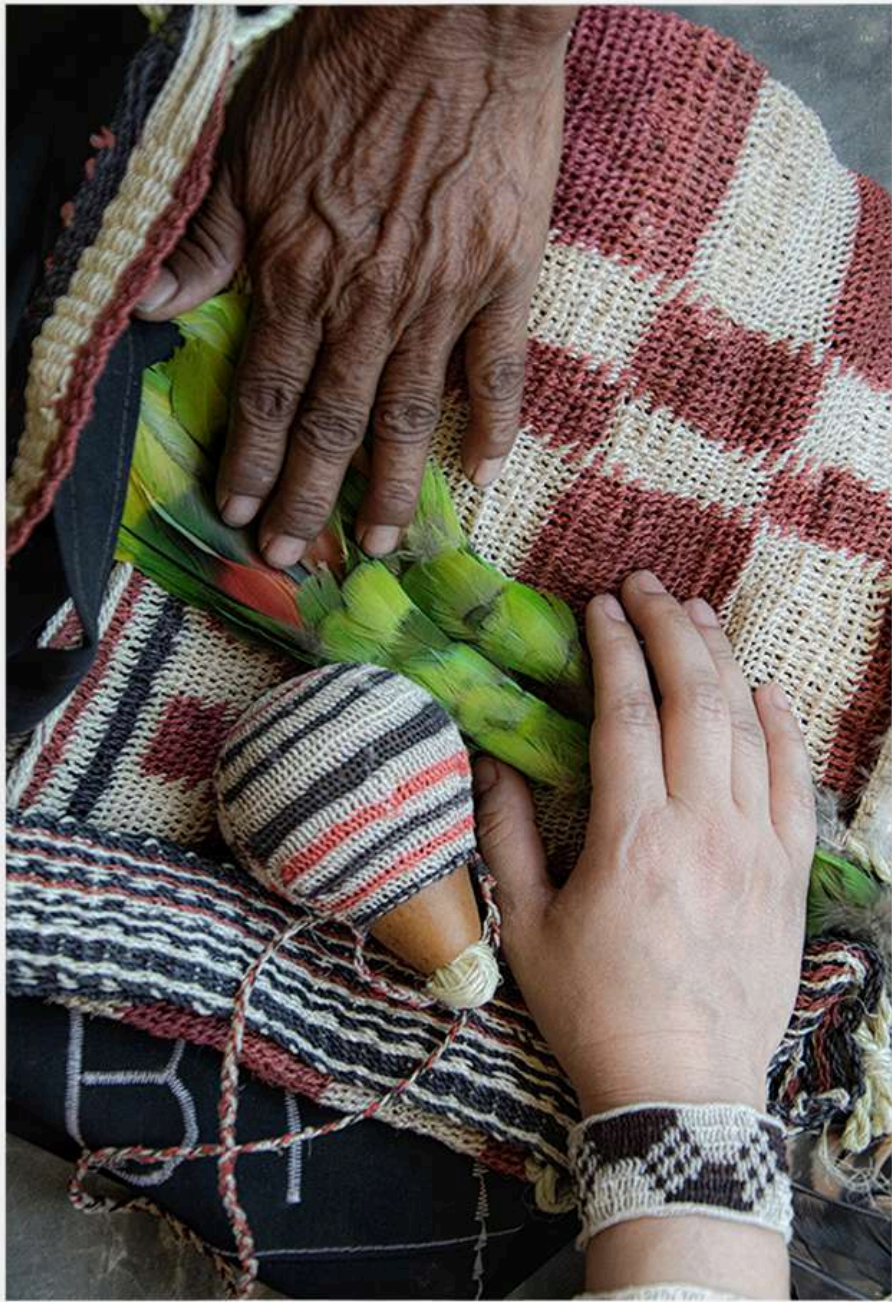

TRASMISIÓN

Felipe Román

50x70cm

930.000 Gs.

*Obra enmarcada